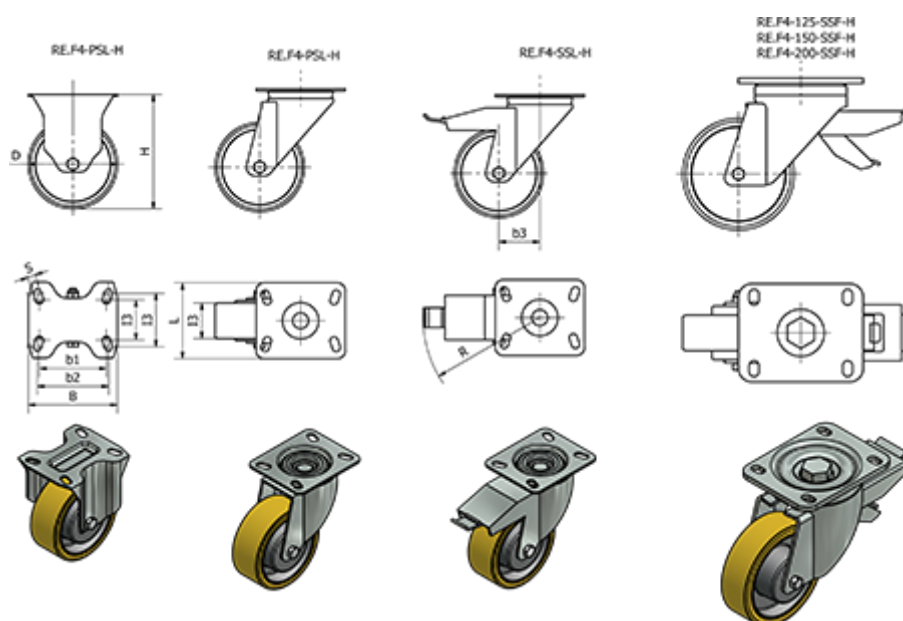

Varenummer: 2314451461
 Beskrivelse: E+G støbejerns hjul 451461
 RE.F4-100-PSL-H - Fast konsol

Mål

B	= 100	I2	= 60	Vægt (g) = 1930
b1	= 75	I3	= 38	
b2	= 80	Kode	= 451461	
b3	= 46	L	= 85	
D	= 100	R	= 123	
Dynamisk belastning (N)	= -	Rullemodstand (N)	= 2200	
H	= 138	s	= 9	
I1	= 45	Type	= RE.F4-100-PSL-H	